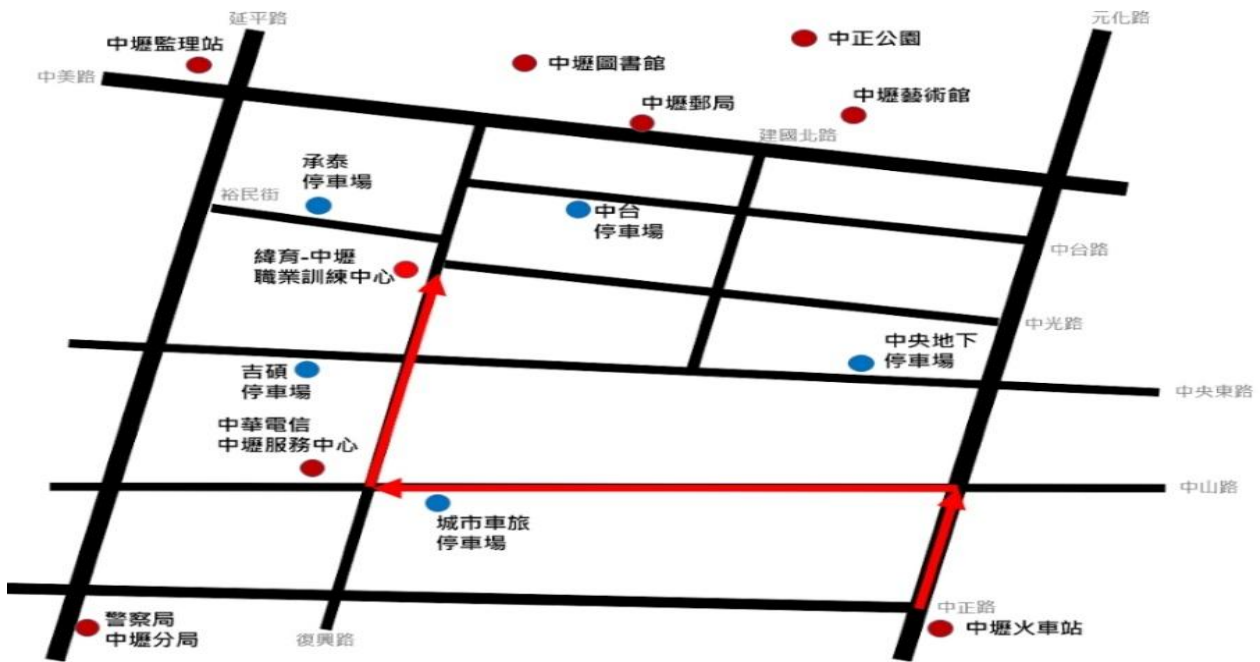

四、本會將視報名狀況調整各單位錄訓名額；錄取於本會網站公告
(<https://merryhouse.org.tw/h/News?key=zw244&set=5&cat=76426>)。

五、錄取名額有限，為維護課程品質及公平性，未在錄取名單內，自行前來者恕無法上課，敬請見諒；另於錄取後因故無法參加，請於3日內電洽取消。

柒、課程地點

一、桃園市工業會/桃園市桃園區縣府路332號12F

鄰近停車場資訊：

1. 公有「西門地下停車場」(汽車停車位548格)(「市府-西門」電動接駁車及U-Bike可供使用)
2. 公有「廈門停車場」(汽車停車位80格)
3. 私有「Times市府前停車場」(汽車停車位32格)
4. 私有「永豐-廈門停車場」(汽車停車位72格)

二、緯育股份有限公司/桃園市中壢區復興路46號8樓

鄰近停車場資訊：

1. 承泰停車場：<https://goo.gl/maps/hWaB35a9LXvMJir49>
2. 中台停車場：<https://goo.gl/maps/dHHh6sbV4GRS8Z5m8>
3. 中央地下停車場：<https://goo.gl/maps/ESqQ345UgRujMSSa7>
4. 吉碩停車場：<https://goo.gl/maps/qAQPfhcP2bhixUPg7>
5. 城市車旅停車場（1日最高\$300）：
<https://goo.gl/maps/vJb6NaZxP8NJnbed7>
6. 美樂路停車場（1日最高\$150）：<https://goo.gl/maps/k6TjzLj36JVDiTPR6>